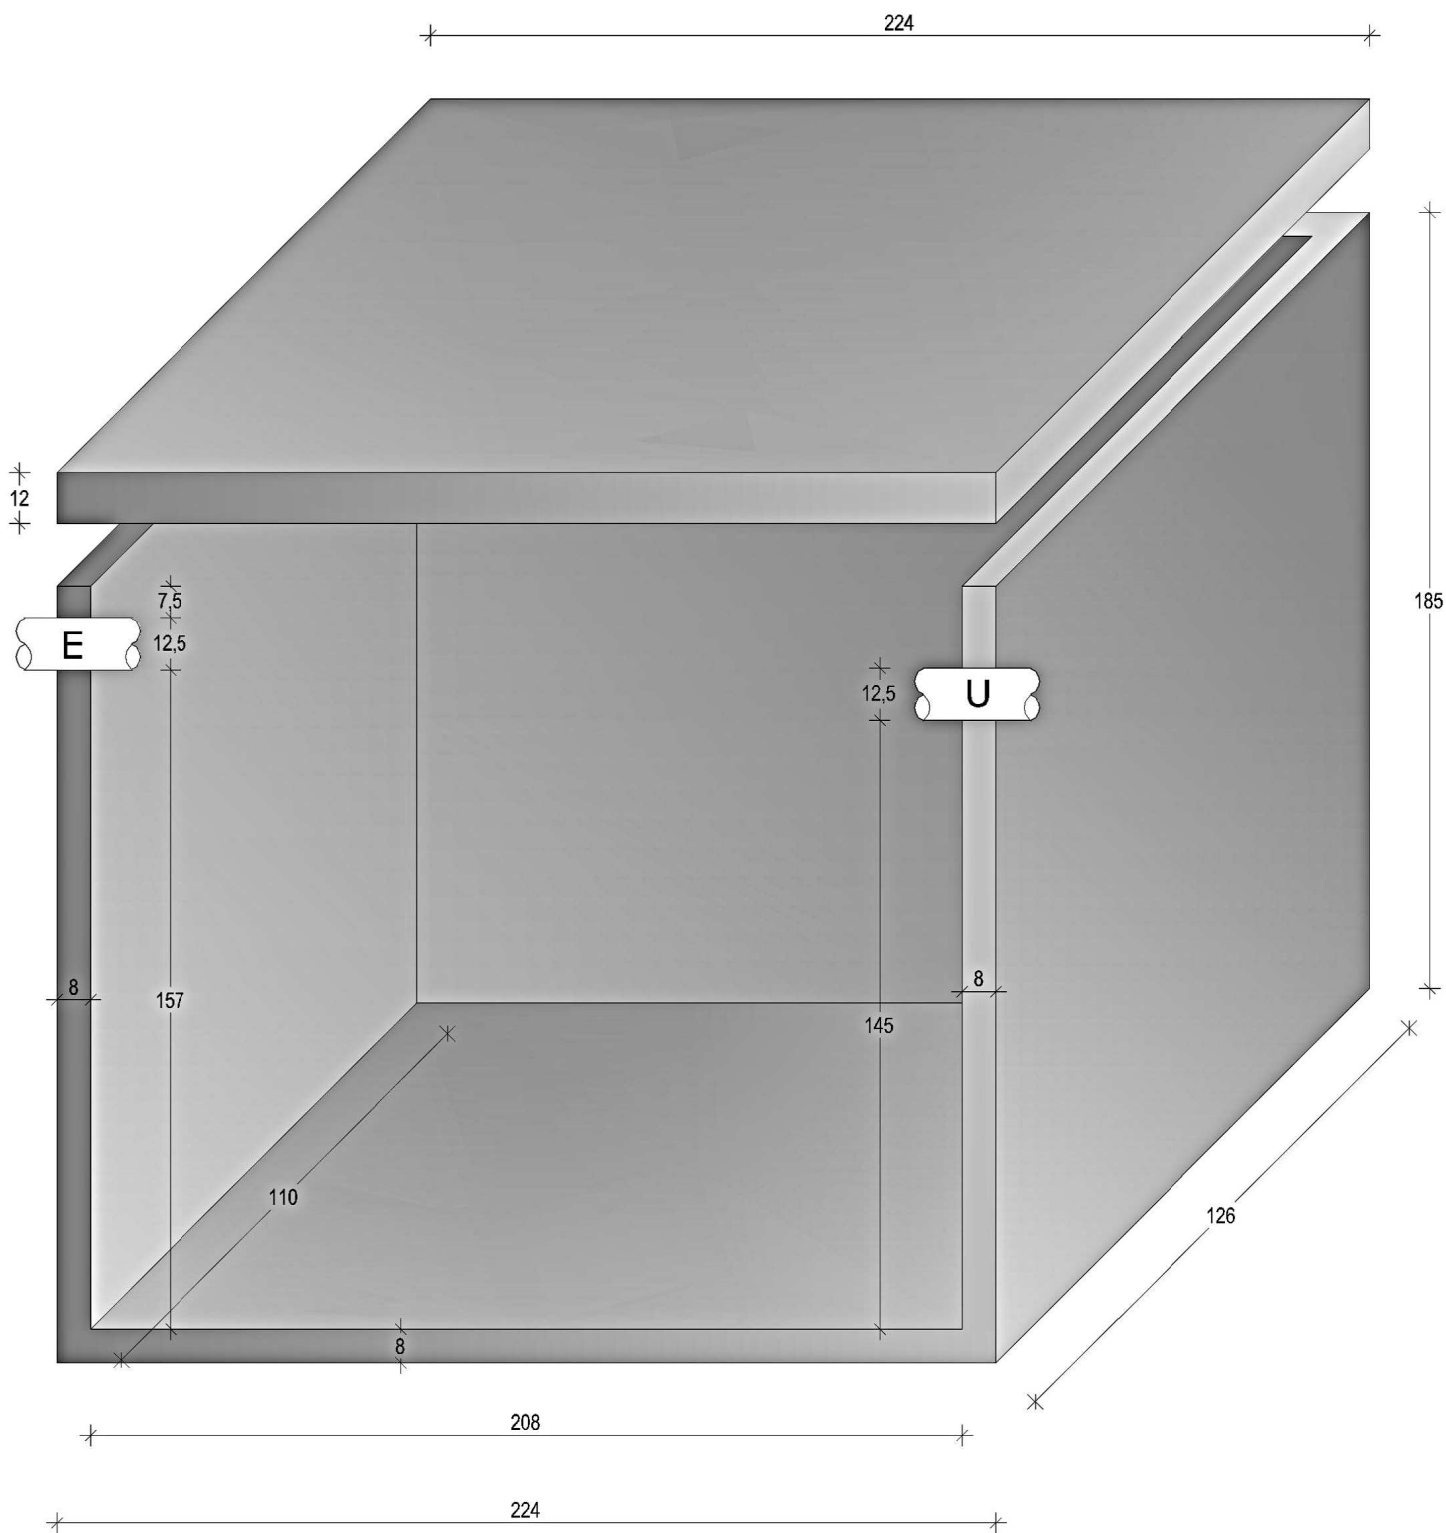

# FOSSA SETTICA BICAMERALE VOL. 2mc

MISURE ESTERNE 224X126X170 ALTEZZA  
COPERCHIO CARRABILE CON N°2 FORI

# FOSSA SETTICA BICAMERALE VOL. 3mc

MISURE ESTERNE 224X126X195 ALTEZZA  
COPERCHIO CARRABILE CON N°2 FORI

# FOSSA SETTICA MONOCAMERA VOL. 2mc

MISURE ESTERNE 224X126X148 ALTEZZA  
COPERCHIO CARRABILE CON N°1 FORO

# FOSSA SETTICA MONOCAMERA VOL. 3mc

MISURE ESTERNE 224X126X185 ALTEZZA  
COPERCHIO CARRABILE CON N°1 FORO