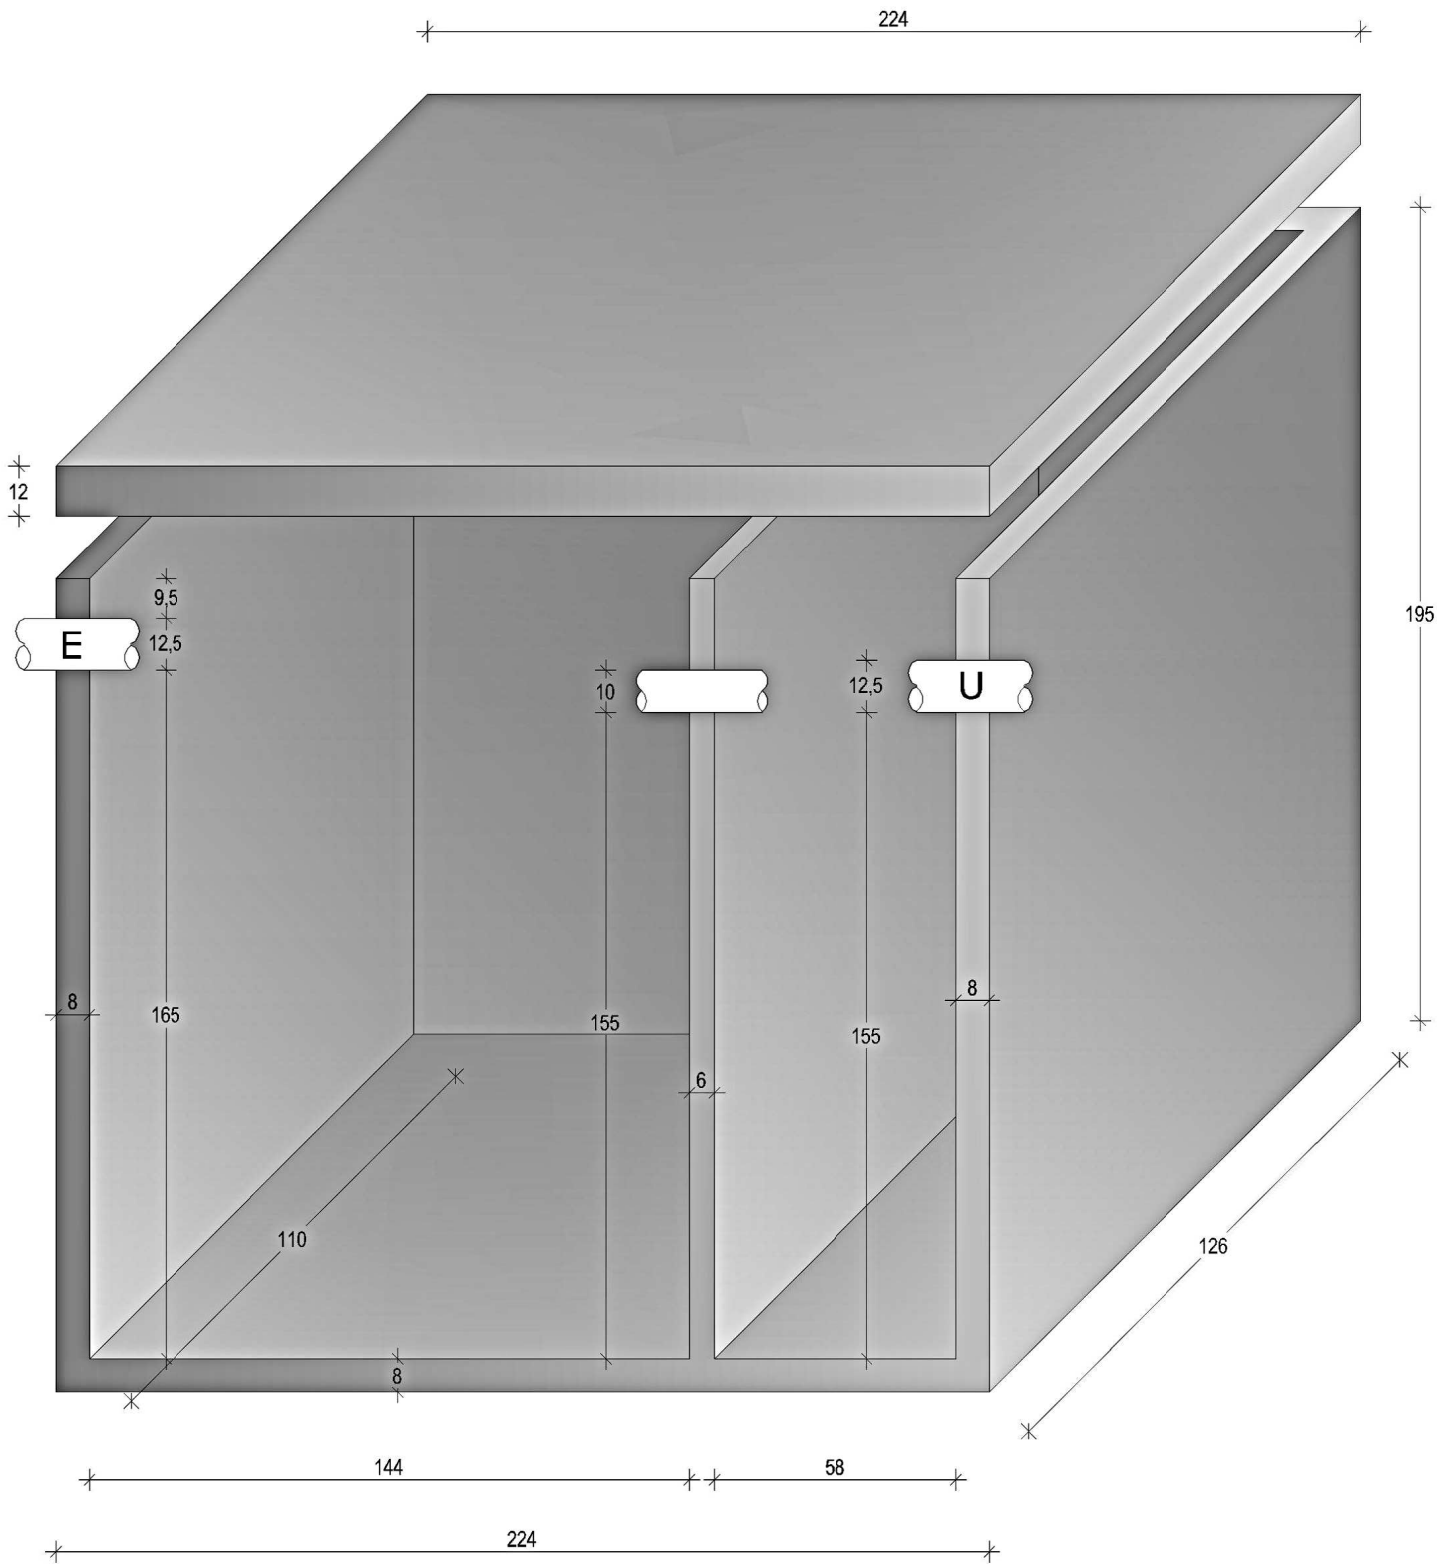

# FOSSA SETTICA BICAMERALE VOL. 2mc

MISURE ESTERNE 224X126X170 ALTEZZA  
COPERCHIO CARRABILE CON N°2 FORI

# FOSSA SETTICA BICAMERALE VOL. 3mc

MISURE ESTERNE 224X126X195 ALTEZZA  
COPERCHIO CARRABILE CON N°2 FORI

# FOSSA SETTICA MONOCAMERA VOL. 2mc

MISURE ESTERNE 224X126X148 ALTEZZA  
COPERCHIO CARRABILE CON N°1 FORO

# FOSSA SETTICA MONOCAMERA VOL. 3mc

MISURE ESTERNE 224X126X185 ALTEZZA  
COPERCHIO CARRABILE CON N°1 FORO