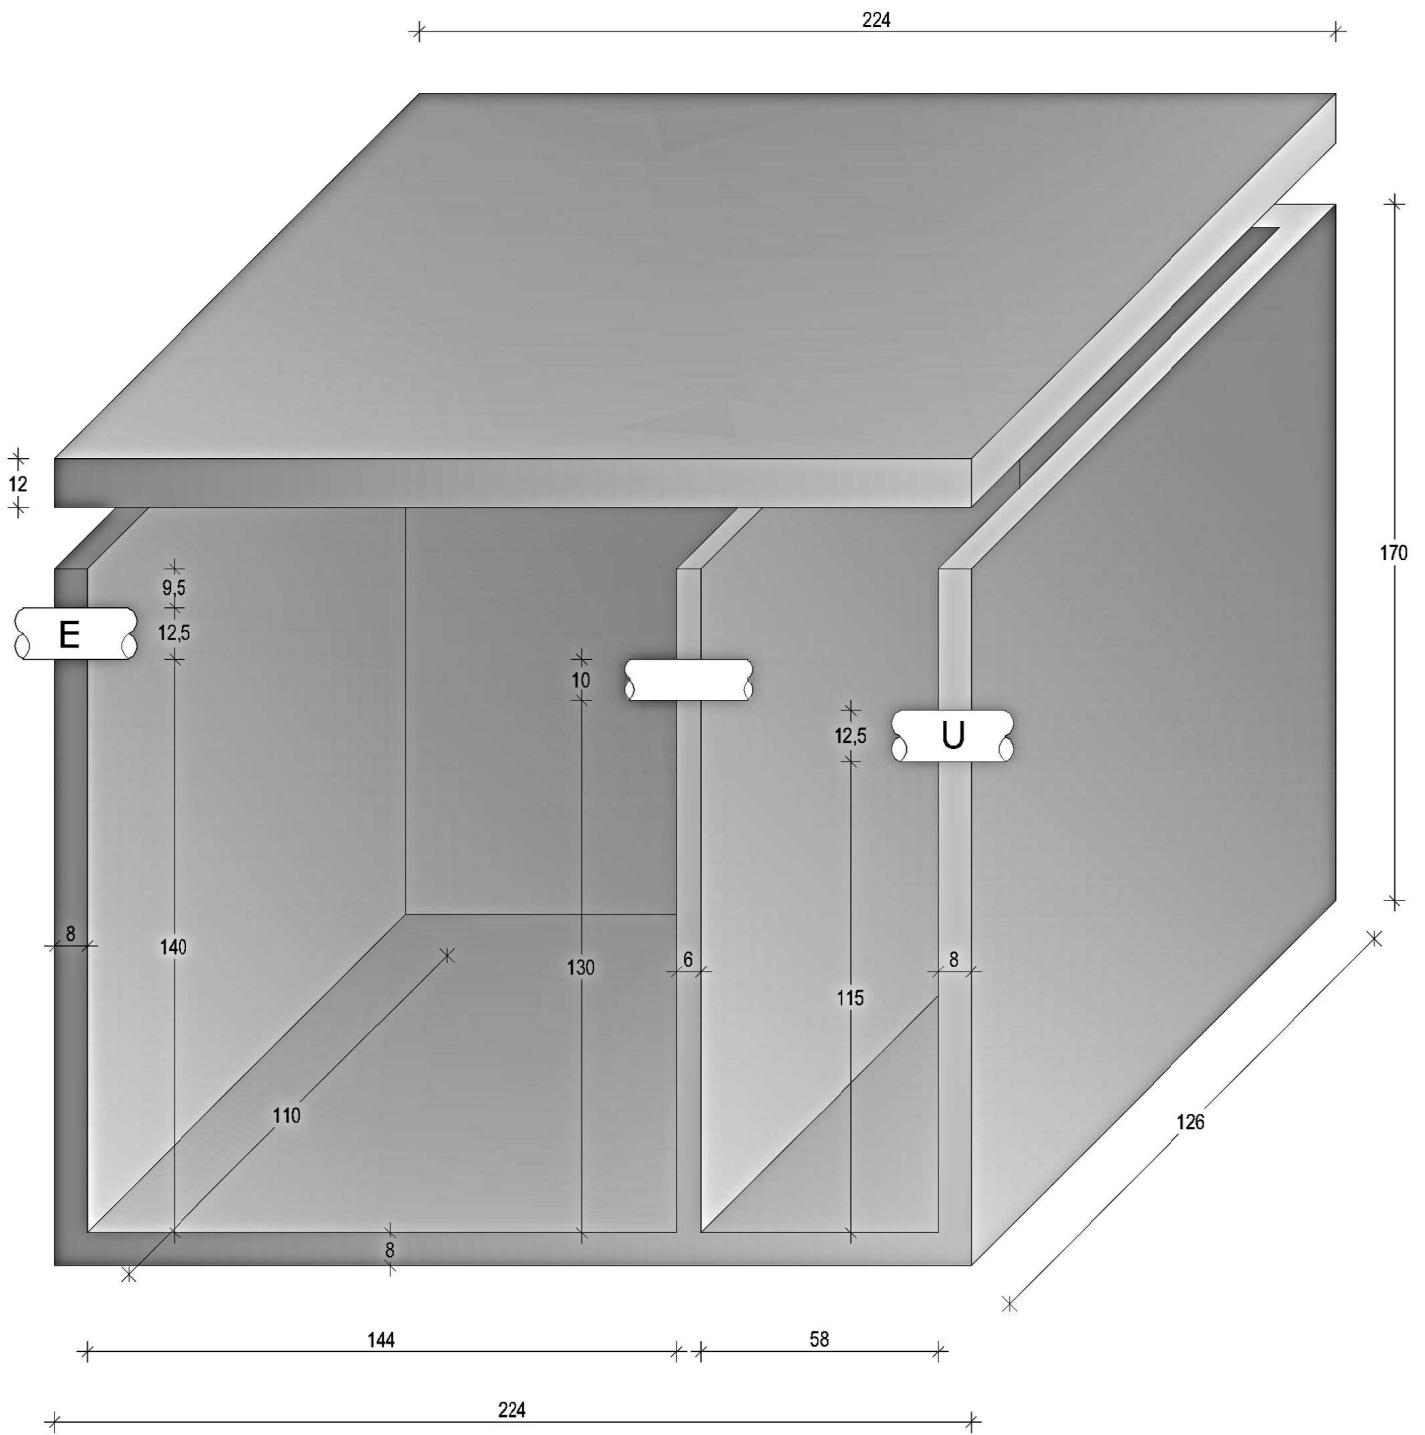

# FOSSA SETTICA BICAMERALE VOL. 2mc

MISURE ESTERNE 224X126X170 ALTEZZA  
COPERCHIO CARRABILE CON N°2 FORI

# FOSSA SETTICA BICAMERALE VOL. 3mc

MISURE ESTERNE 224X126X195 ALTEZZA  
COPERCHIO CARRABILE CON N°2 FORI

# FOSSA SETTICA MONOCAMERA VOL. 2mc

MISURE ESTERNE 224X126X148 ALTEZZA  
COPERCHIO CARRABILE CON N°1 FORO

# FOSSA SETTICA MONOCAMERA VOL. 3mc

MISURE ESTERNE 224X126X185 ALTEZZA  
COPERCHIO CARRABILE CON N°1 FORO