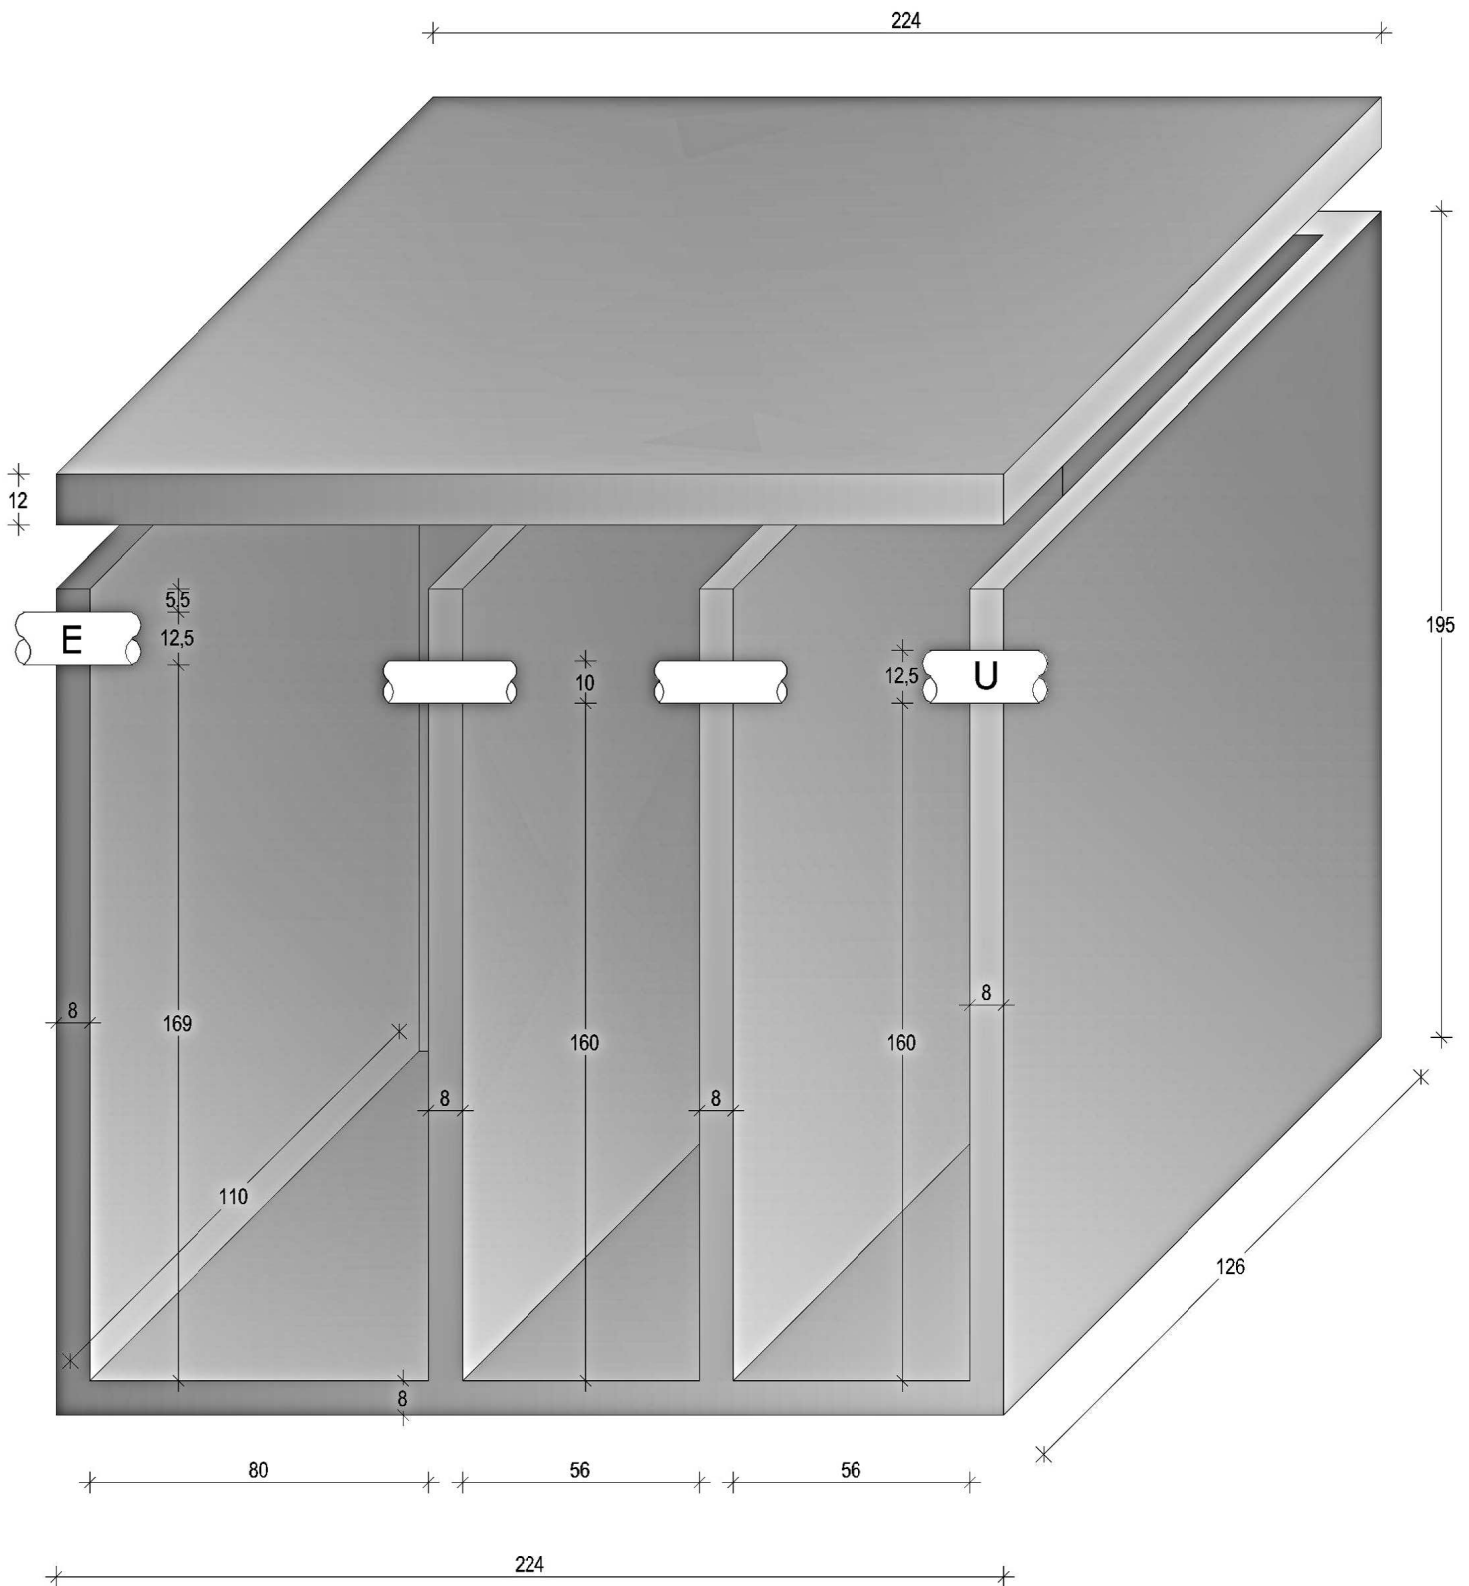

FOSSA SETTICA TRICAMERALE VOL. 3mc

MISURE ESTERNE 224X126X195 ALTEZZA
COPERCHIO CARRABILE CON N°3 FORI