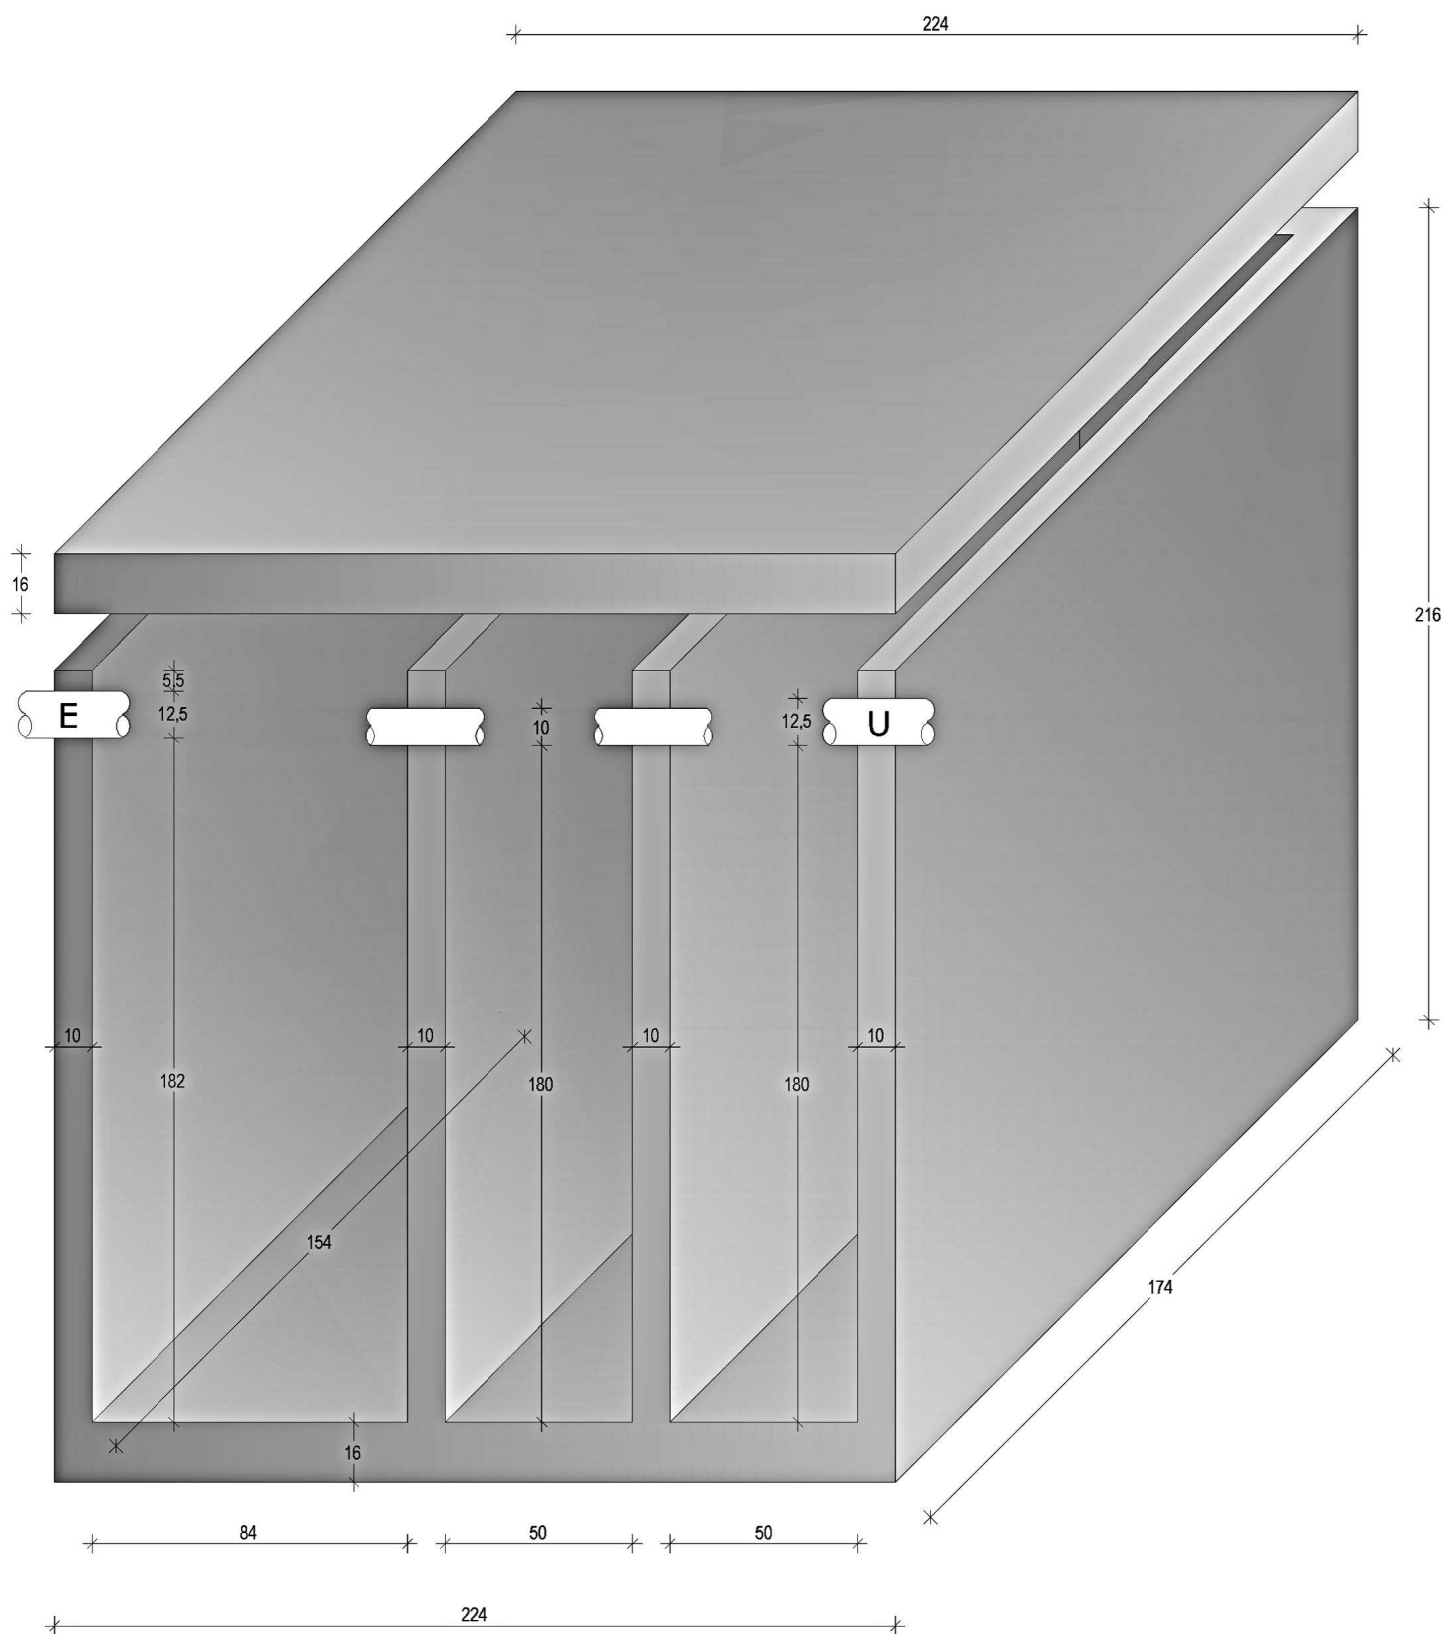

FOSSA SETTICA TRICAMERALE VOL. 5mc

MISURE ESTERNE 224X174X216 ALTEZZA
COPERCHIO CARRABILE CON N°3 FORI