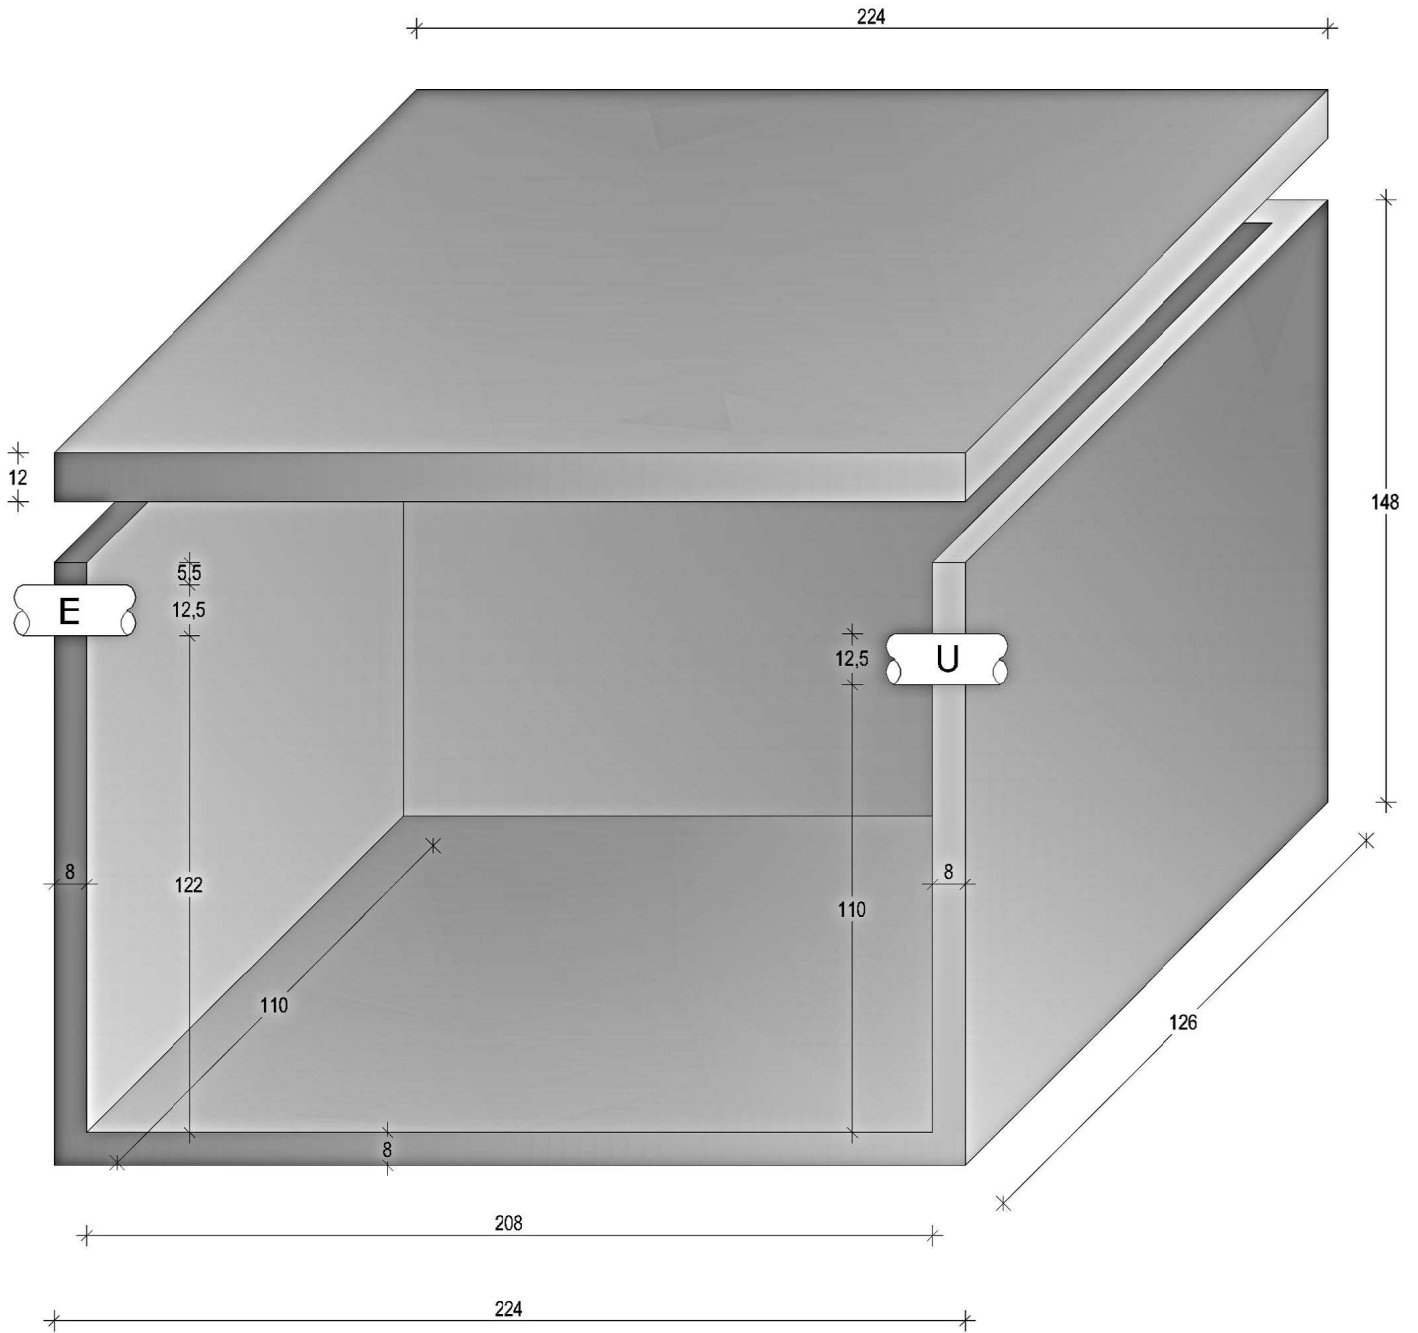

# FOSSA SETTICA BICAMERALE VOL. 2mc

MISURE ESTERNE 224X126X170 ALTEZZA  
COPERCHIO CARRABILE CON N°2 FORI

# FOSSA SETTICA BICAMERALE VOL. 3mc

MISURE ESTERNE 224X126X195 ALTEZZA  
COPERCHIO CARRABILE CON N°2 FORI

# FOSSA SETTICA MONOCAMERA VOL. 2mc

MISURE ESTERNE 224X126X148 ALTEZZA  
COPERCHIO CARRABILE CON N°1 FORO

# FOSSA SETTICA MONOCAMERA VOL. 3mc

MISURE ESTERNE 224X126X185 ALTEZZA  
COPERCHIO CARRABILE CON N°1 FORO